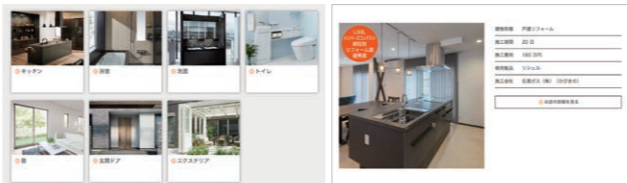

カラーシミュレーション

クリックひとつで、色や仕様を変えた印象を確認できます。

展示されていた商品をもう一度見たい

360度展示写真

360度パノラマビューで、主要な展示商品をご覧ください。

費用の相場や施工例を調べたい

リフォームの実例と費用の相場

実際にリフォームした商品や費用の相場をご紹介します。

ご自宅で見学したい

リクシルバーチャルショールーム

WEB上でショールームを歩きまわりながら、展示品の特徴や価格を確認できます。

LIXIL松本ショールーム

〒399-0036 長野県松本市村井町南2-10-4 TEL:0570-783-568

開館時間 10:00~17:00

休館日: 毎週水・木曜日(祝日の場合は営業)・夏期・年末年始

(ナビダイヤル)